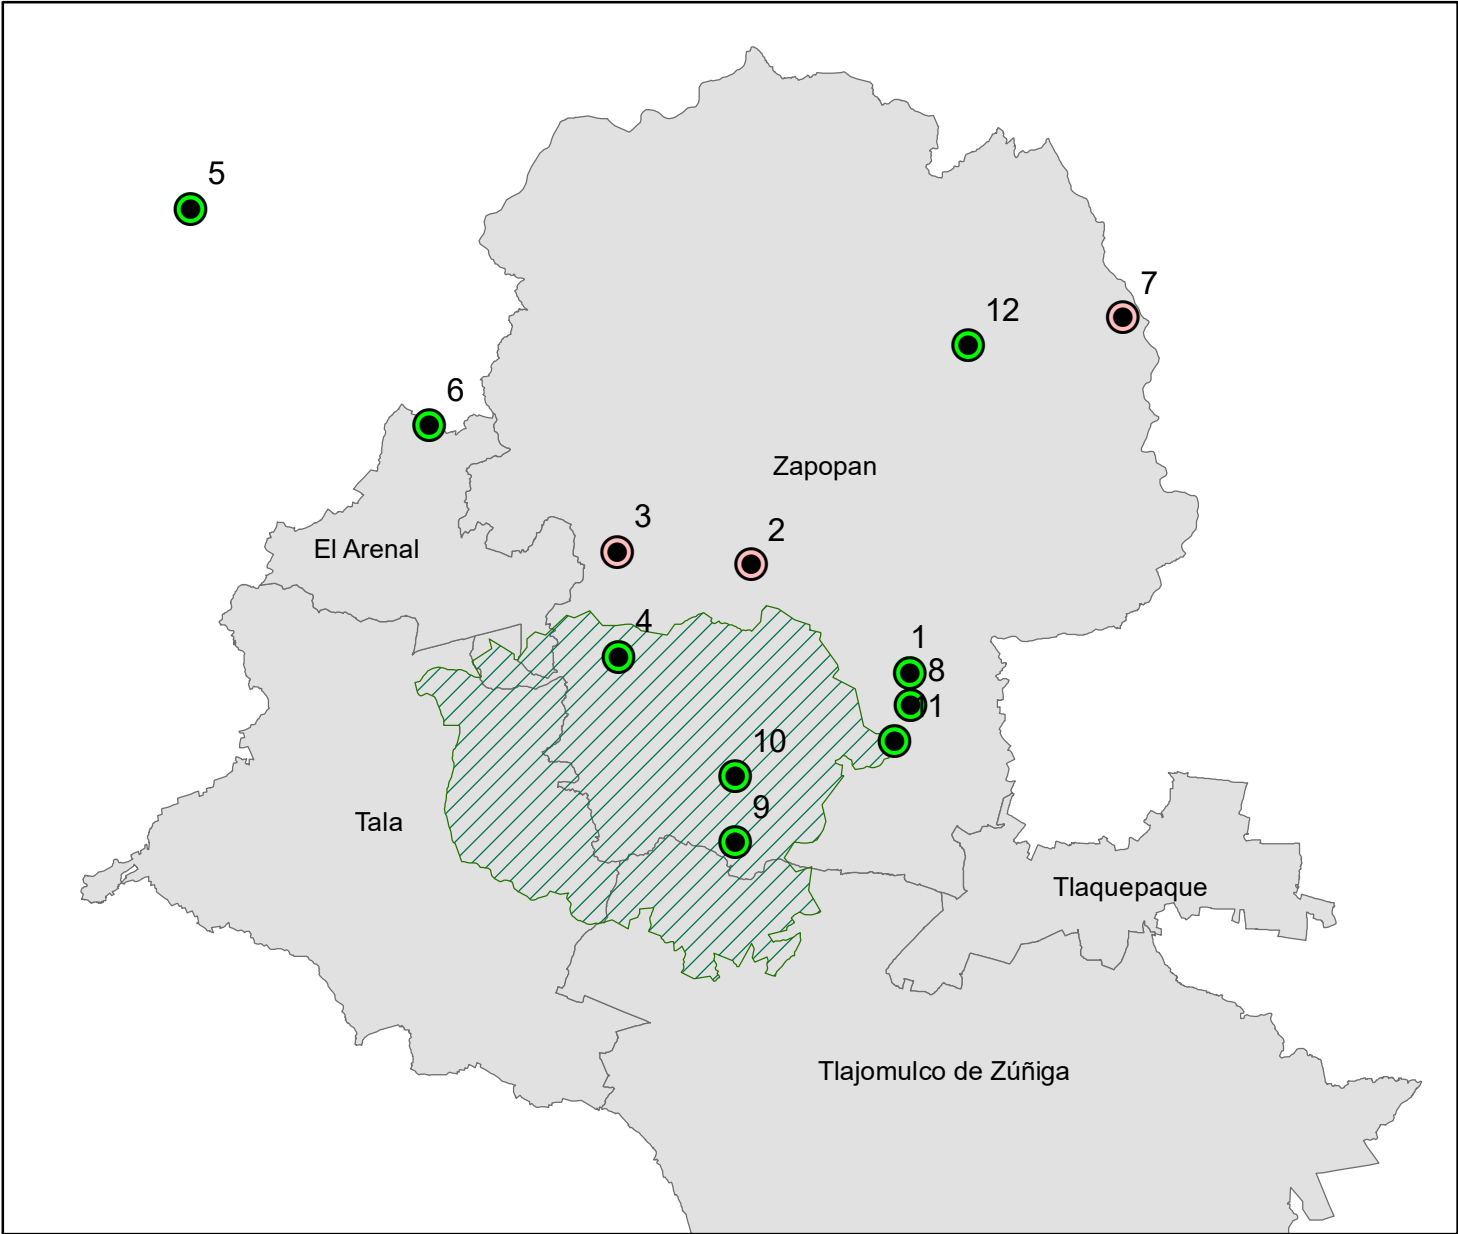

Practica 1. Viacheslav Shalisko. 2018.08.21

SIMBOLOGÍA

| Punto | Forma | LAT_UTM | LON_UTM |
|-------|-------|---------|---------|
| 1 | A | 2289170 | 661835 |
| 2 | B | 2294870 | 653738 |
| 3 | B | 2295520 | 646992 |
| 4 | A | 2289890 | 647099 |
| 5 | A | 2313760 | 625308 |
| 6 | A | 2302200 | 637447 |
| 7 | B | 2308320 | 672398 |
| 8 | A | 2287420 | 661880 |
| 9 | A | 2279950 | 653092 |
| 10 | A | 2283490 | 653031 |
| 11 | A | 2285460 | 661084 |
| 12 | A | 2306750 | 664577 |